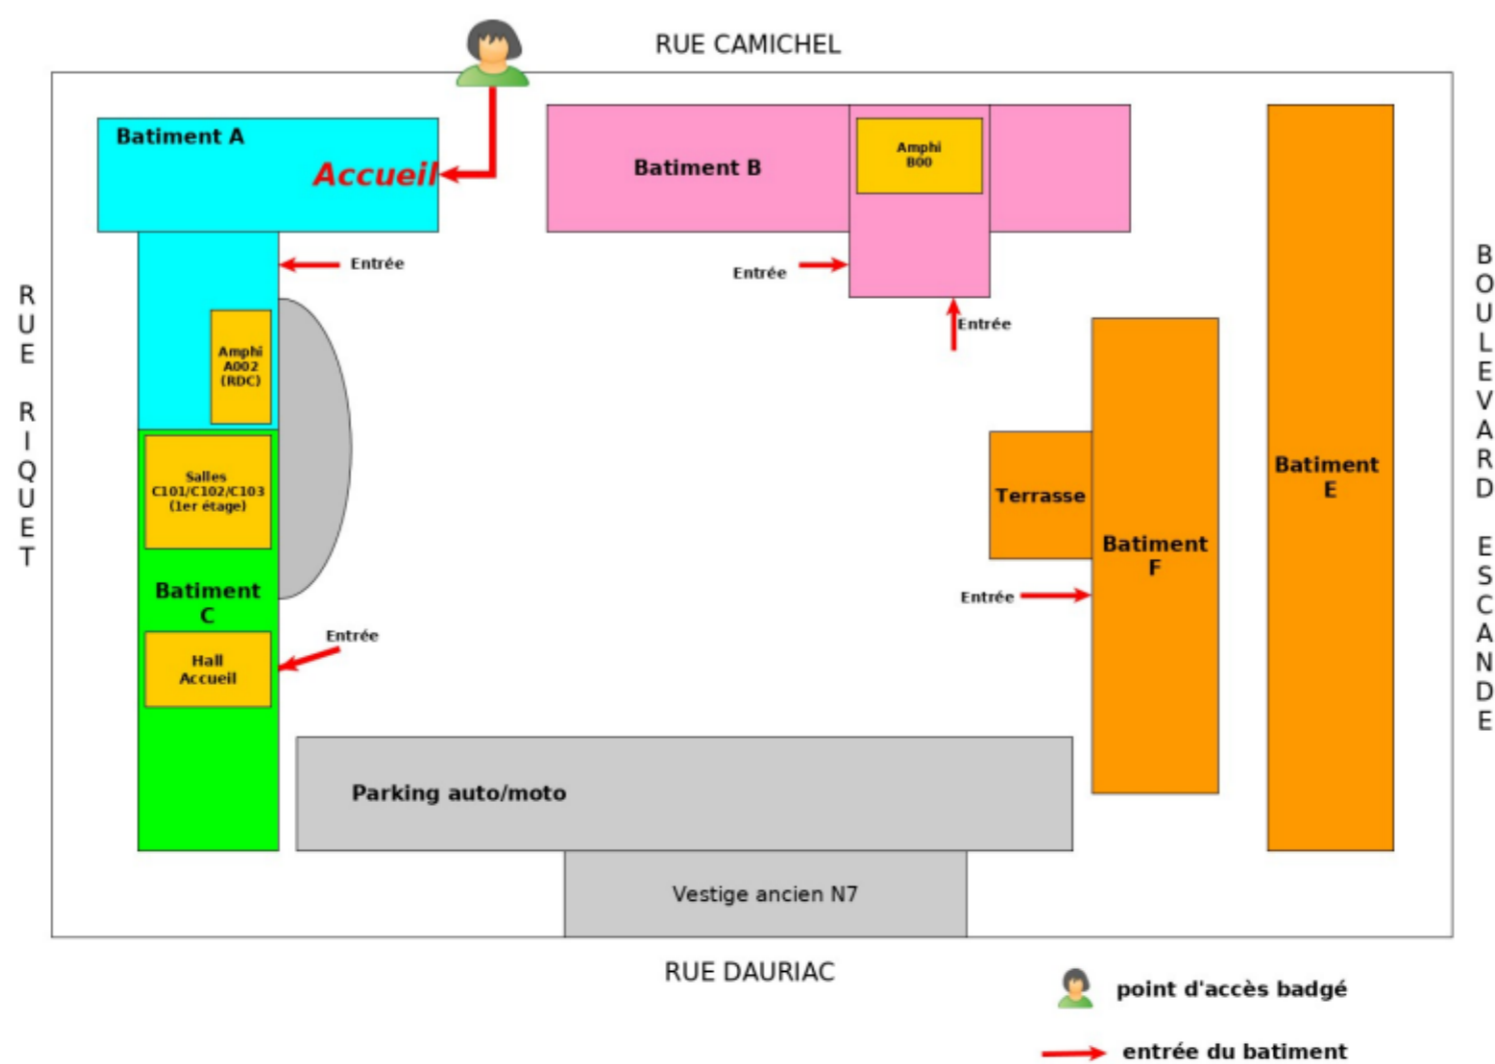

	Mardi 3 Juillet	Mercredi 4 Juillet	Jeudi 5 Juillet	Vendredi 6 Juillet					
8h	Enregistrement (Hall C) pause 8h	Enregistrement (Hall C) pause 8h	Enregistrement (Hall C) pause 8h	Enregistrement (Hall C) pause 8h					
8h30		Ouverture de la conférence (B00)	Keynote 2 Ronan Keryell (B00)	Keynote 3 Stephane Réquena (B00)					
9h	Green Days (A002)	Keynote 1 Julia Lawall (B00)	Pause (Hall C) pause 9h30	Prix thèse RSD/ASF 2018 (B00)					
9h30	WS Parall. (C102)								
	WS Archi. (C101)								
	Tuto SGX (C304)								
10h	Pause (Hall C) pause 10h	Pause (Hall C) pause 10h	Session articles 2	Pause (Hall C) pause 10h					
10h30	Green Days (A002)	WS Parall. (C102)	WS Archi. (C101)	Tuto SGX (C304)	Session articles 1	Performance (C101)	Sécurité (C102)	Session articles 5	
12h					Modèles et preuves (C101)	Energie (C102)	AG ASF (B00)		Optimisation (C101)
12h30	pause 12h30		pause 12h30		Déjeuner (C103)		pause 12h30		
13h30	Déjeuner (C103)		Déjeuner (C103)		Déjeuner (C103)		Déjeuner (C103)		
14h	Green Days (A002)	WS Parall. (C102)	WS Archi. (C101)	Tuto SGX (C304)	Session Poster (Hall C)			Evolution architecturale (C101)	NUMA (C102)
15h					pause 15h30			Pause (Hall C)	
15h30	Pause (Hall C)		Pause (Hall C)		Session articles 4 Thème commun (B00)				
16h	Green Days (A002)	WS Parall. (C102)	WS Archi. (C101)	Tuto SGX (C304)	Session industrielle (B00)			Social event	
17h30					Nouvelles GDR RSD et SoC-2 AG Compas (B00)				
18h					Réception d'accueil au Capitole				
18h30					Banquet (Restaurant Sky-Trotter)				
23h30					Surprise!				